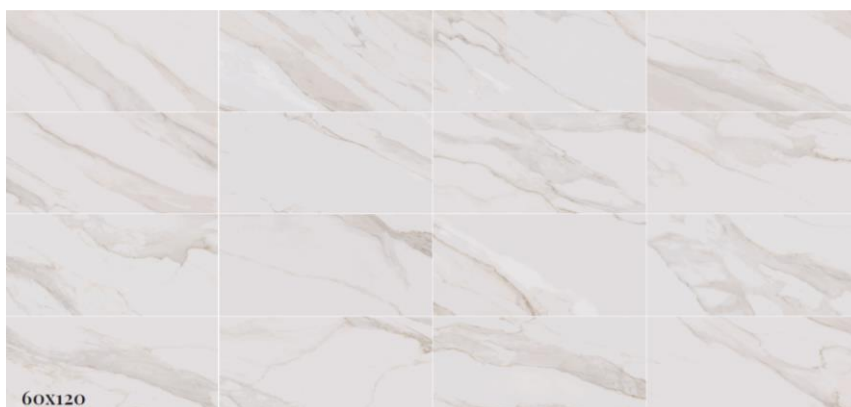

Šifra	EAN koda	Slika	Opis	Mere	Pakiranje	Cena brez DDV
CELLINI (17 različnih vzorcev na površini, V4)						
263470	8429991629793		CELLINI WHITE LEV. SIJAJ	60x120	1,44 m ²	29,90 €
263472	8429991629762		CELLINI WHITE MATT. MAT R10	60x120	1,44 m ²	27,90 €
LINCOLN (16 različnih vzorcev na površini, V4)						
253142	8429991575472		LINCOLN WHITE LEV. SIJAJ	60x120	1,44 m ²	29,90 €
DESERT (14 različnih vzorcev na površini, V2)						
255547	842999147460		DESERT NATURAL LEV. SIJAJ	60x120	1,44 m ²	29,90 €
PISA (21 različnih vzorcev na površini, V4)						
243528	8429991450199		PISA GOLD LEV. SIJAJ	60x120	1,44 m ²	29,90 €
252689	8429991508555		PISA GOLD LEV. MAT	60x120	1,44 m ²	27,90 €

V3 = zmerno odstopanje. Barva / tekstura se ujema med ploščicami znotraj serije, vendar so možne bistvene razlike v intenzivnosti barve / teksure.

V4 = bistveno odstopanje. Ploščice znotraj serije se lahko popolnoma razlikujejo v barvi / teksturi, zato je vsaka končna postavitev unikatna.