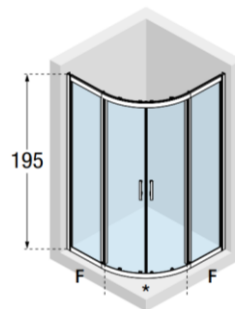

KALI

QUADRANT

STANDARD

- Nastavljiva vrata za enostavno namestitev
- 30 mm nastavitev za enostavno namestitev
- Crystal Clear steklo
- Krom kovinski ročaji
- 6 mm temperirano varovalno steklo
- 195 cm višine

VRATA Z VZMETNIMI SPONKAMI ZA ENOSTAVNO ČIŠČENJE

OPCIJSKO

- 30 mm kompenzacijski profil kod. P05BHCST-B

VRSTA PROFILOV srebrni

VRSTA STEKLA prozorno

Kali R

Dob. šifra	Nastavljivost (cm)	Širina fiksne stene (cm)	Širina vstopne odprtine (cm) *	Pakiranje	Cena brez DDV
KALIR80-1B	77 - 80	23	38	1	446,16 €
KALIR90-1B	87 - 90	33	47	1	476,63 €

SLIDING DOOR

STANDARD

- 15 mm nastavitev za enostavno namestitev
- Nastavljiv zgornji kroglični ležaj
- Crystal Clear steklo
- Krom kovinski ročaji
- 6 mm temperirano varovalno steklo
- 195 cm višine

OPCIJSKO

CORNER ENTRY

STANDARD

- 15 mm nastavitev za enostavno namestitvev
- Nastavljiv zgornji kroglični ležaj
- Crystal Clear steklo
- Krom kovinski ročaji
- 6 mm temperirano varovalno steklo
- 195 cm višine

OPCIJSKO