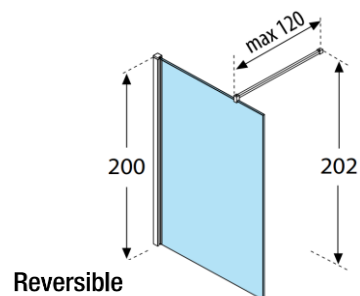

■ **VRSTA STEKLA**
prozorno

Kali FH

Dob. šifra	Nastavljivost (cm)	Pakiranje	Cena brez DDV
KALIFH78-1B	78 - 79,5	1	182,09 €
KALIFH88-1B	88 - 89,5	1	191,52 €

SHOWER SPACE

STANDARD

- 30 mm nastavitev za enostavno namestitev
- Easy Clean steklo
- 8 mm temperirano varovalno steklo
- 200 cm višine
- 120 cm standardni stenski nosilni nosilec je vključen

NAMESTITEV NA TUŠ KAD ALI PLOŠČICE

VRSTA PROFILOV
srebrni

VRSTA STEKLA
prozorno

VRSTA STEKLA
band satin

VKLJUČENE NOGICE
ZA NAMESTITEV

Kali H

Dob. šifra	Nastavljivost (cm)	Pakiranje	Vrsta stekla	Cena brez DDV
KALIH120-1B	117 - 120	1	1B - prozorno	332,26 €