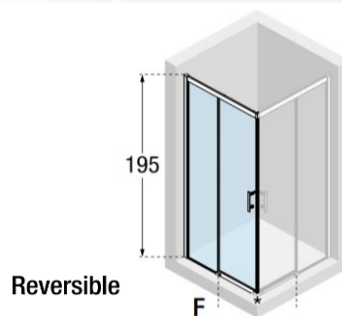

CORNER ENTRY

STANDARD

- 15 mm nastavitev za enostavno namestitvev
- Nastavljiv zgornji kroglični ležaj
- Crystal Clear steklo
- Krom kovinski ročaji
- 6 mm temperirano varovalno steklo
- 195 cm višine

OPCIJSKO

- 30 mm kompenzacijski profil kod. P01BLMOST-B

■ **VRSTA PROFILOV**
srebrni

■ **VRSTA STEKLA**
prozorno

Kali A-H

Dob. šifra	Nastavljivost (cm)	Širina fiksne stene (cm)	Širina vstopne odprtine (cm) *	Pakiranje	Cena brez DDV
KALIAH76L-1B	77,5 - 79	35	41	1	205,30 €
KALIAH86L-1B	87,5 - 89	40	48	1	218,36 €

ZA SESTAVITEV CELOTNE KABINE JE TREBA NAROČITI 2 KOSA

SIDE PANEL

STANDARD

- Crystal Clear steklo
- 6 mm temperirano varovalno steklo
- 195 cm višine

OPCIJSKO

- 30 mm kompenzacijski profil kod. P01BLMOST-B

■ **VRSTA PROFILOV**
srebrni

■ **VRSTA STEKLA**
prozorno

Kali FH

Dob. šifra	Nastavljivost (cm)	Pakiranje	Cena brez DDV
KALIFH78-1B	78 - 79,5	1	182,09 €
KALIFH88-1B	88 - 89,5	1	191,52 €

SHOWER SPACE

STANDARD

- 30 mm nastavitev za enostavno namestitev
- Easy Clean steklo
- 8 mm temperirano varovalno steklo
- 200 cm višine
- 120 cm standardni stenski nosilni nosilec je vključen