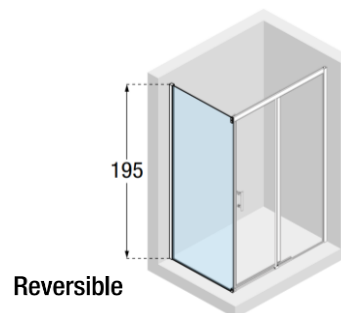

CORNER ENTRY

STANDARD

- 15 mm nastavitev za enostavno namestitvev
- Nastavljiv zgornji kroglični ležaj
- Crystal Clear steklo
- Krom kovinski ročaji
- 6 mm temperirano varovalno steklo
- 195 cm višine

OPCIJSKO

- 30 mm kompenzacijski profil kod. P01BLMOST-B

■ **VRSTA PROFILOV**
srebrni

■ **VRSTA STEKLA**
prozorno

Kali A-H

Dob. šifra	Nastavljivost (cm)	Širina fiksne stene (cm)	Širina vstopne odprtine (cm) *	Pakiranje	Cena brez DDV
KALIAH76L-1B	77,5 - 79	35	41	1	205,30 €
KALIAH86L-1B	87,5 - 89	40	48	1	218,36 €

ZA SESTAVITEV CELOTNE KABINE JE TREBA NAROČITI 2 KOSA

SIDE PANEL

STANDARD

- Crystal Clear steklo
- 6 mm temperirano varovalno steklo
- 195 cm višine

OPCIJSKO

- 30 mm kompenzacijski profil kod. P01BLMOST-B

■ **VRSTA PROFILOV**
srebrni

■ **VRSTA STEKLA**
prozorno

Kali FH

Dob. šifra	Nastavljivost (cm)	Pakiranje	Cena brez DDV
KALIFH78-1B	78 - 79,5	1	182,09 €
KALIFH88-1B	88 - 89,5	1	191,52 €

SHOWER SPACE

STANDARD

- 30 mm nastavitev za enostavno namestitev
- Easy Clean steklo
- 8 mm temperirano varovalno steklo
- 200 cm višine
- 120 cm standardni stenski nosilni nosilec je vključen