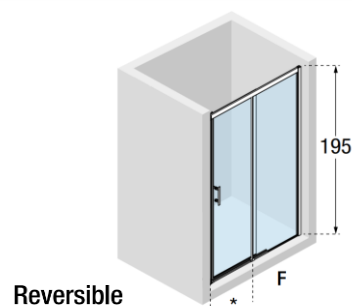

SLIDING DOOR

STANDARD

- 15 mm nastavitev za enostavno namestitev
- Nastavljiv zgornji kroglični ležaj
- Crystal Clear steklo
- Krom kovinski ročaji
- 6 mm temperirano varovalno steklo
- 195 cm višine

OPCIJSKO

- 30 mm kompenzacijski profil kod. P01BLMOST-B

VRATA SE LAHKO NAMESTI V NIŠO ALI V KOMBINACIJI S KALI FH

VRSTA PROFILOV
srebrni

VRSTA STEKLA
prozorno

Kali PH

Dob. šifra	Nastavljivost (cm)	Širina fiksne stene (cm)	Širina vstopne odprtine (cm) *	Pakiranje	Cena brez DDV
KALIPH116-1B	118 - 119,5	58	49	1	281,48 €

CORNER ENTRY

STANDARD

- 15 mm nastavitev za enostavno namestitvev
- Nastavljiv zgornji kroglični ležaj
- Crystal Clear steklo
- Krom kovinski ročaji
- 6 mm temperirano varovalno steklo
- 195 cm višine

OPCIJSKO