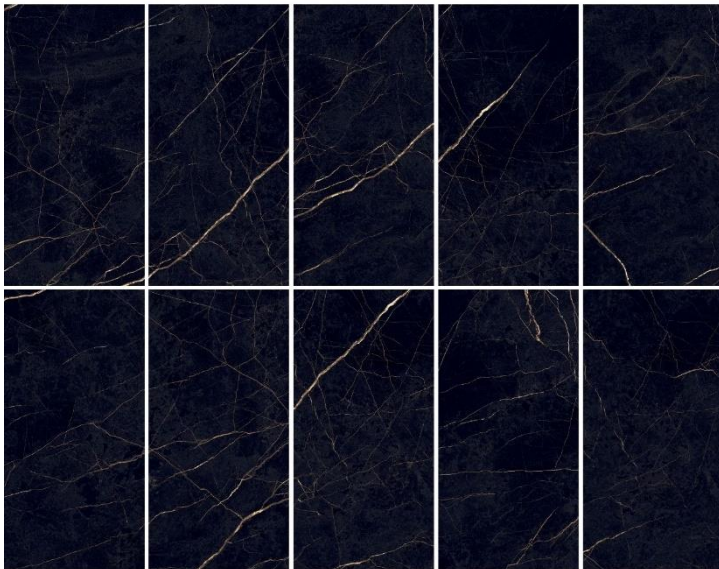

Šifra	EAN koda	Slika	Opis	Mere	Pakiranje	Cena brez DDV
SUPREME (10 različnih vzorcev na površini, V2)						
245818	8033543039574		SUPREME EVO NOIR LAURENT LUX SIJAJ 0002511	60x120	1,44 m ²	49,90 €
245582	8033543037860		SUPREME EVO NOIR LAURENT RETT. MAT 0005738	60x120	1,44 m ²	37,90 €

Primer različnih vzorcev na površini (Supreme):

V3 = zmerno odstopanje. Barva / tekstura se ujema med ploščicami znotraj serije, vendar so možne bistvene razlike v intenzivnosti barve / teksure.

V4 = bistveno odstopanje. Ploščice znotraj serije se lahko popolnoma razlikujejo v barvi / teksturi, zato je vsaka končna postavitve unikatna.