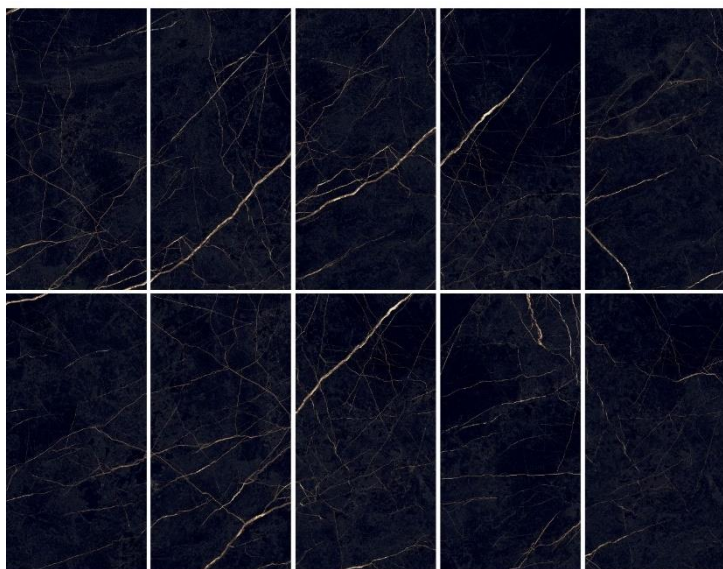

Šifra	EAN koda	Slika	Opis	Mere	Pakiranje	Cena brez DDV
<b>SUPREME (10 različnih vzorcev na površini, V2)</b>						
245818	8033543039574		SUPREME EVO NOIR LAURENT LUX <b>SIJAJ</b> <b>0002511</b>	60x120	1,44 m <sup>2</sup>	<b>49,27 €</b>
245582	8033543037860		SUPREME EVO NOIR LAURENT RETT. <b>MAT</b> <b>0005738</b>	60x120	1,44 m <sup>2</sup>	<b>38,57 €</b>

Primer različnih vzorcev na površini (Supreme):

**V3** = zmerno odstopanje. Barva / tekstura se ujema med ploščicami znotraj serije, vendar so možne bistvene razlike v intenzivnosti barve / teksure.

**V4** = bistveno odstopanje. Ploščice znotraj serije se lahko popolnoma razlikujejo v barvi / teksturi, zato je vsaka končna postavitve unikatna.