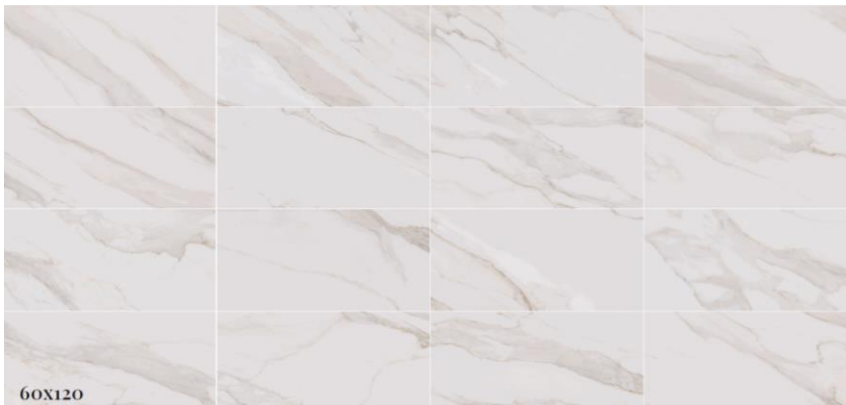

Šifra	EAN koda	Slika	Opis	Mere	Pakiranje	Cena brez DDV
CALACATA GOLD 1. (16 različnih vzorcev na površini, V4)						
283045	8429991755171		CALACATA GOLD MAT	60x120	1,44 m ²	29,90 €
283044	8429991753580		CALACATA GOLD SIJAJ	60x120	1,44 m ²	31,90 €
CELLINI (17 različnih vzorcev na površini, V4)						
263470	8429991629793		CELLINI WHITE LEV. SIJAJ	60x120	1,44 m ²	31,90 €
263472	8429991629762		CELLINI WHITE MATT. MAT R10	60x120	1,44 m ²	29,90 €
LINCOLN (16 različnih vzorcev na površini, V4)						
253142	8429991575472		LINCOLN WHITE LEV. SIJAJ	60x120	1,44 m ²	31,90 €
DESERT (14 različnih vzorcev na površini, V2)						
255547	8429991474607		DESERT NATURAL LEV. SIJAJ	60x120	1,44 m ²	31,90 €
PISA (21 različnih vzorcev na površini, V4)						
243528	8429991450199		PISA GOLD LEV. SIJAJ	60x120	1,44 m ²	31,90 €
252689	8429991508555		PISA GOLD LEV. MAT	60x120	1,44 m ²	29,90 €

Primer različnih vzorcev na površini (Apulia):

V3 = zmerno odstopanje. Barva / tekstura se ujema med ploščicami znotraj serije, vendar so možne bistvene razlike v intenzivnosti barve / teksure.

V4 = bistveno odstopanje. Ploščice znotraj serije se lahko popolnoma razlikujejo v barvi / teksturi, zato je vsaka končna postavitev unikatna.